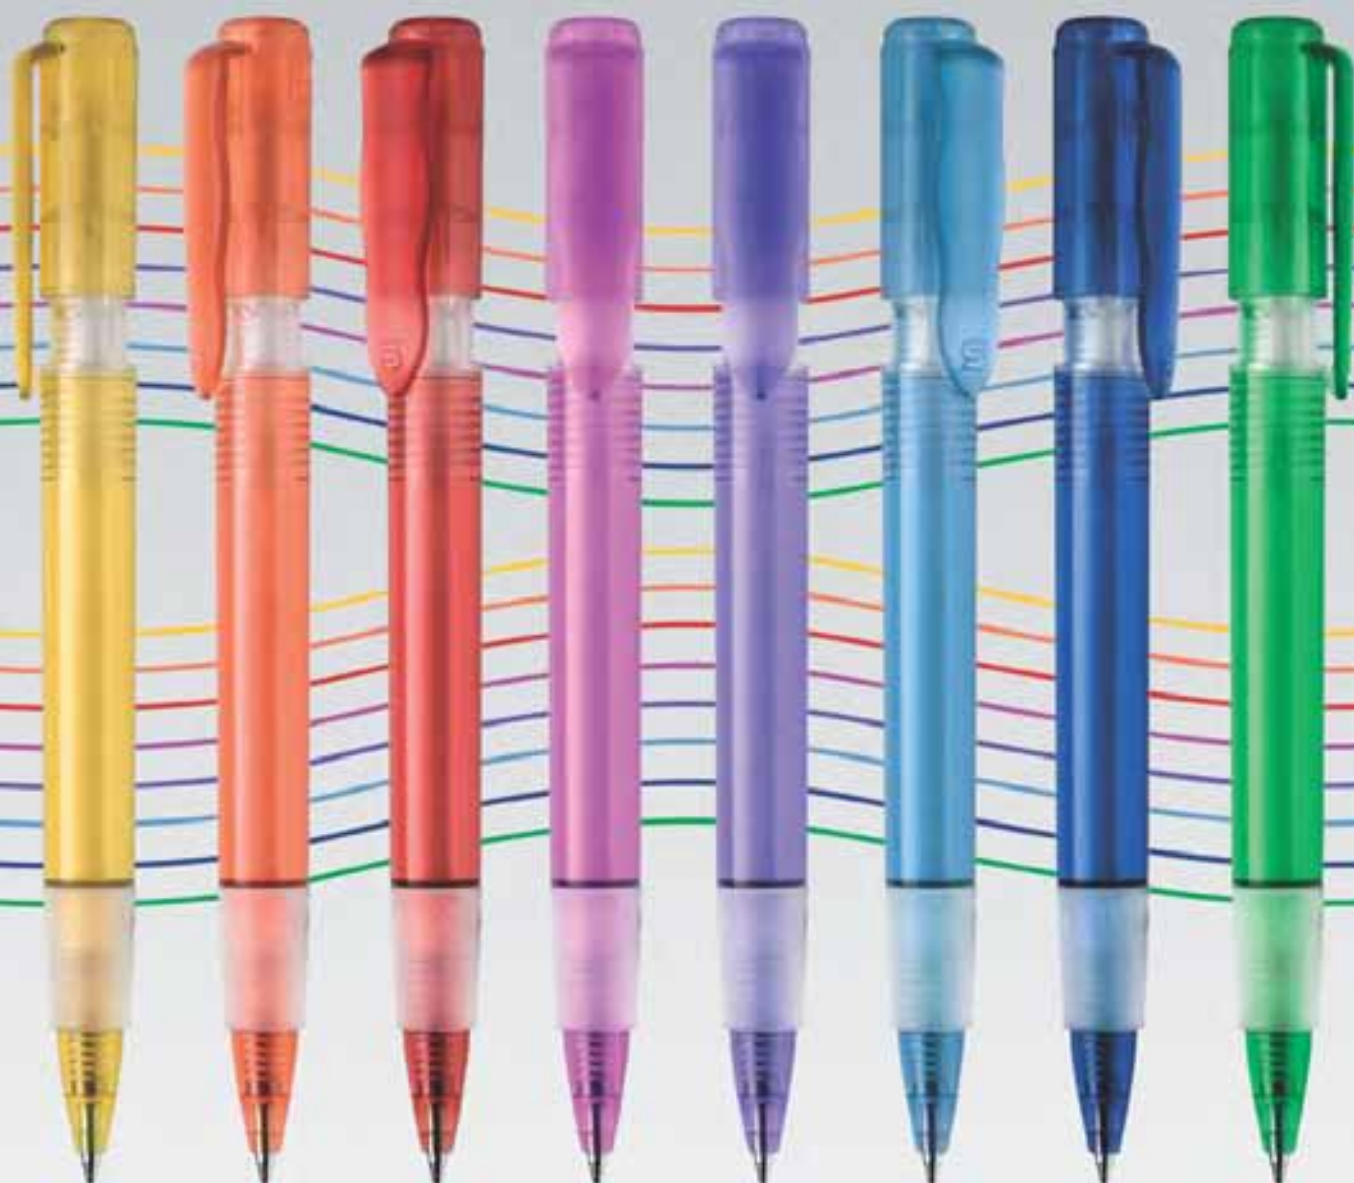

uni-weiss

Die Plastikmine schreibt standardmässig blau.

Werbung: d und g

Neu

DUCALL:

Kugelschreiber im neuen Design. Schaft mit großer Werbefläche, Plastikclip, Plastikmine, blau schreibend. Lieferbar in verschiedenen Farbtönen, Vollfarbe - schwarzer Ring und schwarze Spitze.

BIO-SI-PEN (3750):

9 verschiedene Transparent-Farbtöne,
Plastikmine blau schreibend.

Werbung: v

Geschmeidige und elegante Transparenz zu einem sehr wettbewerbsfähigen Preis.

Setu ^{GRIP}

Kunststoffkugelschreiber transparent in trendigen Farben,
mit Griffzone
Jumbomine, blau schreibend

Werbung: c, d und g

MYTO Junior Chrome

starker Kunststoffkugelschreiber farbig
mit Chromclip und Spitze. Mittelstück silber lackiert
mit Qualitäts-Plastik-Großraummine, blau schreibend

Werbung: v

235: Druckkugelschreiber, weiß mit farbiger Spitze und Ring, Plastikmine X20, blau schreibend

Werbung: d und g

Kugelschreiber-Serie **PIER**

Artikel 295: Druckkugelschreiber PIER in Vollfarbe
Weißer Schaft, farbige Applikationen in dunkelblau,
grün, rot, gelb und weiß
X20-Plastikmine, blau schreibend