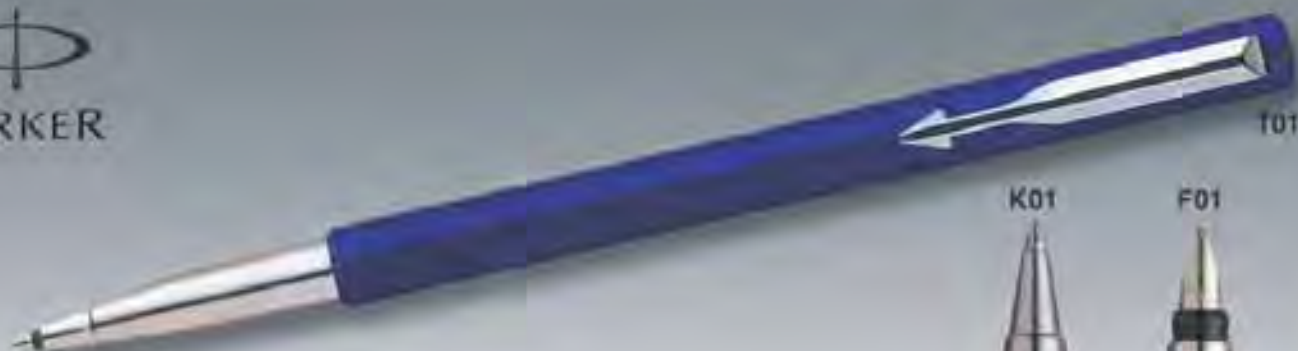

Sonderfarben möglich
ab 10.000 Stk.

F03

T03

K03

Parker Vector Edelstahl:
erhältlich als Kugelschreiber,
Rollerball und Füllhalter

inkl. Etui LR

PARKER

Parker Vector Standard:
erhältlich als Kugelschreiber,
Rollerball und Füllhalter
Farben: blau, rot, weiß und schwarz