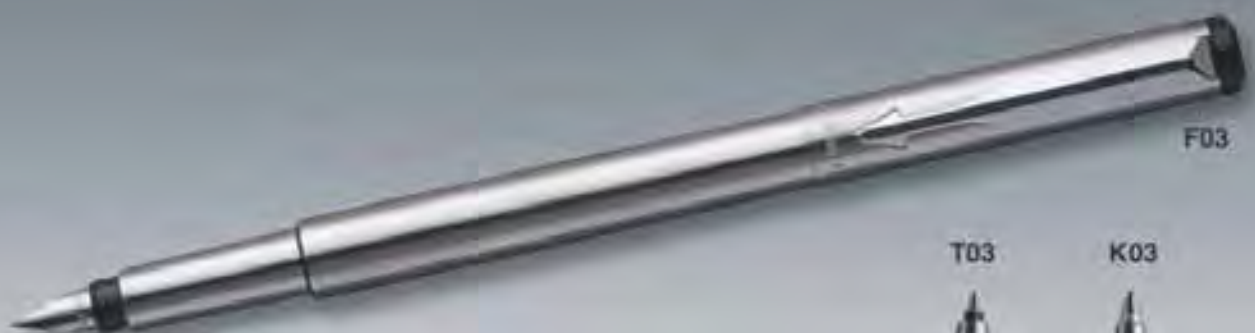

F03

T03

K03

Parker Vector Edelstahl:
erhältlich als Kugelschreiber,
Rollerball und Füllhalter

inkl. Etui LR